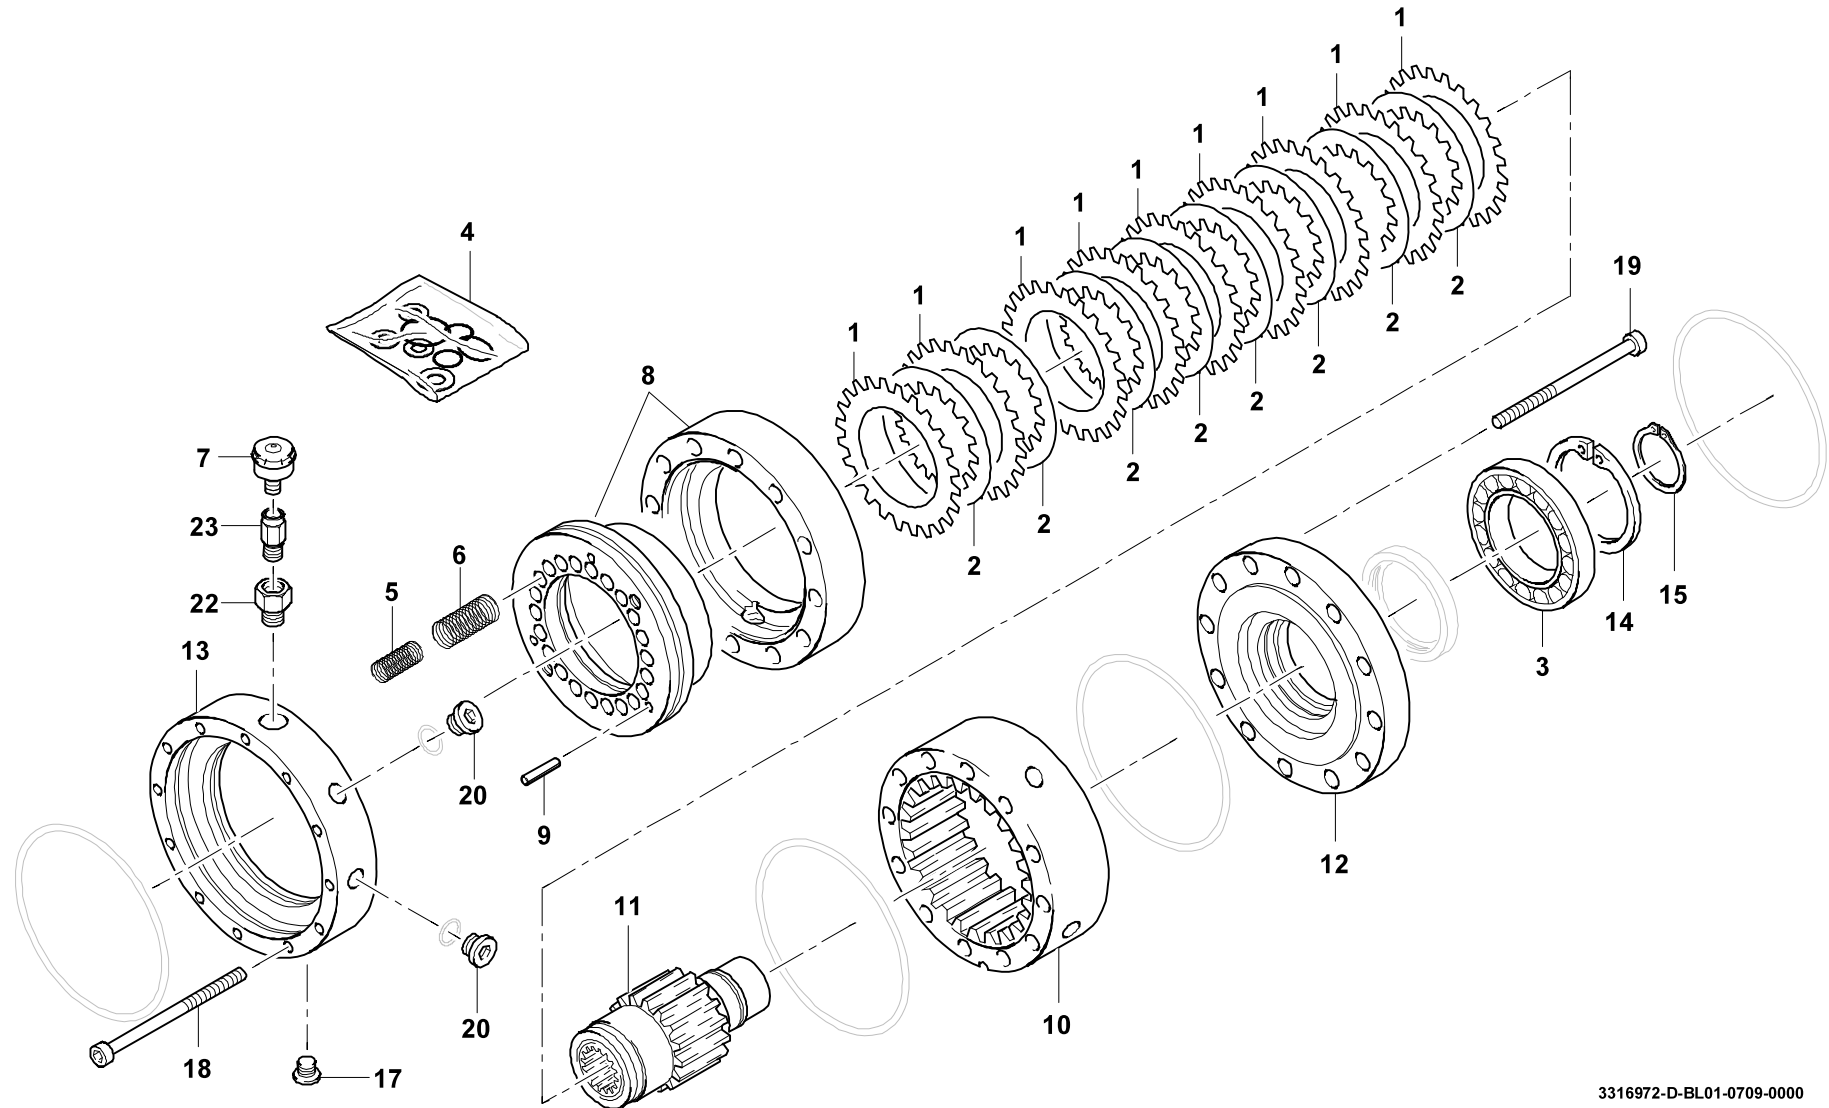

GROVE

HYDRO-LAMELLENBREMSE
HYDRAULIC-MULTIPLE-DISK BRAKE

BILDTAFEL
PICTORIAL DISPLAY

07.09

3316972-ETL D

1/1

GMK 5130
BE 770
G 000

3316972-D-BL01-0709-0000